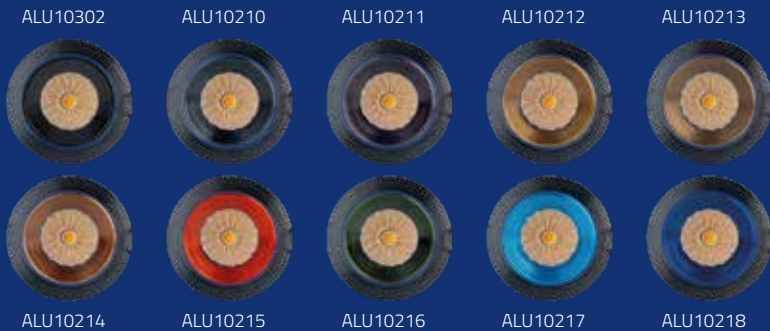

Dank **freier Leuchtmittelwahl** bleibt die Leuchte jederzeit flexibel in Lichtfarbe, Leistung und Technologie – unabhängig von fest verbauten Modulen.

11 Ringfarben

weiß matt

schwarz matt

basalt geb.

schiefer geb.

ALU01212

ALU01213

ALU01214

ALU01215

ALU01216

ALU01217

ALU02301

ALU02302

ALU02210

ALU02211

ALU02212

ALU02213

ALU02214

ALU02215

ALU02216

ALU02217

ALU02218

ALU10301

ALU10302

ALU10210

ALU10211

ALU10212

ALU10213

ALU10214