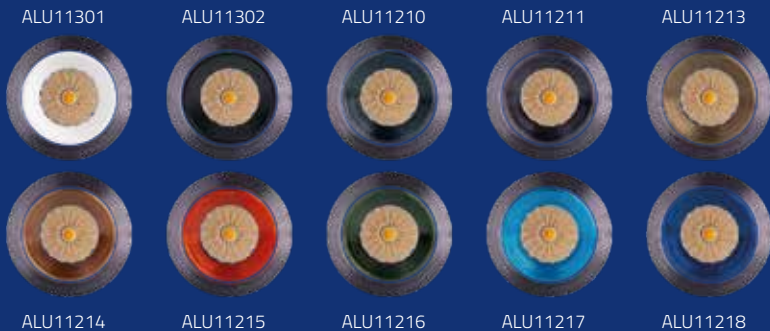

Dank **freier Leuchtmittelwahl** bleibt die Leuchte jederzeit flexibel in Lichtfarbe, Leistung und Technologie – unabhängig von fest verbauten Modulen.

11 Ringfarben

weiß matt

schwarz matt

basalt geb.

schiefer geb.

ALU02218

ALU10301

ALU10302

ALU10210

ALU10211

ALU10212

ALU10213

ALU10214

ALU10215

ALU10216

ALU10217

ALU10218

ALU11212

ALU11301

ALU11302

ALU11210

ALU11211

ALU11213

ALU11214

ALU11215

ALU11216

ALU11217

ALU11218

ALU12217