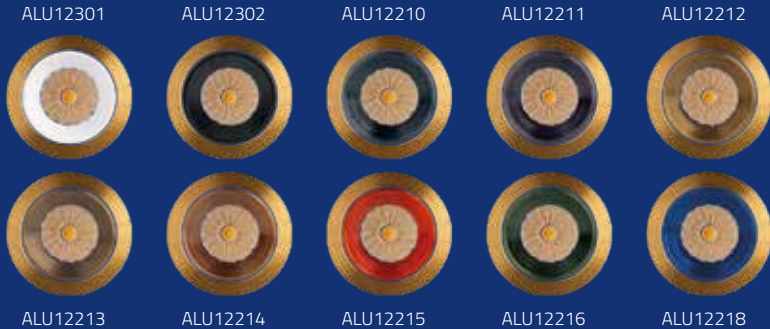

Dank **freier Leuchtmittelwahl** bleibt die Leuchte jederzeit flexibel in Lichtfarbe, Leistung und Technologie – unabhängig von fest verbauten Modulen.

11 Ringfarben

weiß matt

schwarz matt

basalt geb.

schiefer geb.

ALU10215

ALU10216

ALU10217

ALU10218

ALU11212

ALU11301

ALU11302

ALU11210

ALU11211

ALU11213

ALU11214

ALU11215

ALU11216

ALU11217

ALU11218

ALU12217

ALU12301

ALU12302

ALU12210

ALU12211

ALU12212

ALU12213

ALU12214

ALU12215