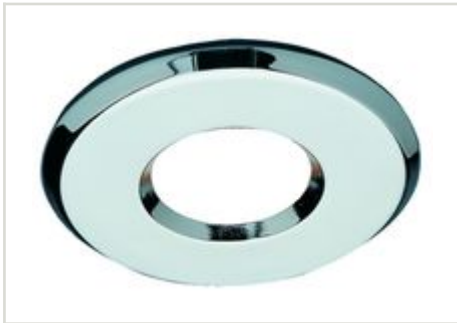

starr - chrom Einbaustrahler IP 44
Artikel-Nr.: R55884

Artikel Nr. R5588 · starr, IP44, für \varnothing 50 mm Leuchtmittel · für die Innenanwendung, Einsatz in Feuchträumen · Material: Sichtblende - Alu Druckguss, · Gehäuse - Stahlblech (Schwarz), Blattfedern · Frontblende zum Leuchtmittelwechsel komplett abziehbar inkl. Sicherheitsglas · matt, blendfrei · Schutzart IP 44 bei Einbau in geschlossenen Decken. · exklusive Niedervolt Fassung Art.-Nr.: 55004 (SKIII) · exklusive Hochvolt Fassung+Zugentlastung Art.-Nr.: 55003 (SKII)

TECHNISCHE DATEN

Basiseinheitencode	Stück
Strichcode (EAN)	4012094558844
Katalog Farbcode	Chrom
Höhe	100.00 mm
Aussendurchmesser	85 mm
Einbaudurchmesser	70 mm
Leuchte	Ohne
Schutzart IP	44
Leistung	1-50 W
Sockel-Code	ohne

starr - chrom Einbaustrahler IP 44
Artikel-Nr.: R55884

TECHNISCHE DATEN

Anzahl LEDs	1
Gehäuse-Code	Aluminium
Temperaturbereich	bis 70

starr - chrom Einbaustrahler IP 44
Artikel-Nr.: R55884

TECHNISCHE ZEICHNUNG